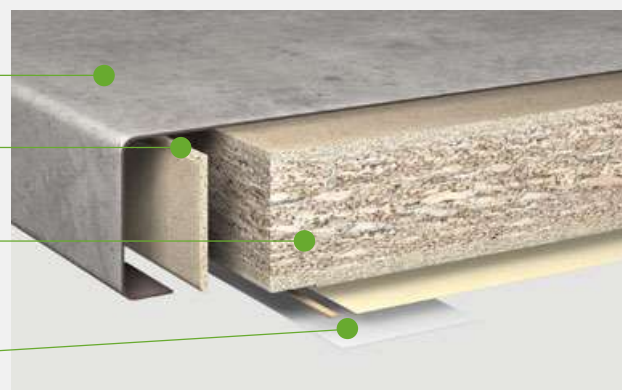

Piani di lavoro

PIANI TOP POSTFORMATI EGGER SU RICHIESTA

Confezionati singolarmente in pellicola termoretraibile, inclusi bordi melamini nello stesso decoro e con la stessa finitura.

Formato (mm)	Spessore (mm)	Pannello di supporto	Design / modello
4100 x 600	38	Pannello truciolare E1 E05 TSCA STL	300/3 - su un lato
4100 x 920	38	Pannello truciolare E1 E05 TSCA STL	300/3 - su due lati

Laminato decorativo

Bordo di sostegno integrato

Pannello truciolare

Protezione vernice UV

PRODOTTI DISPONIBILI IN COORDINATO PER TUTTI I PIANI DI LAVORO

Per tutti i piani di lavoro sono disponibili paraschizzi e alzatine coordinate.