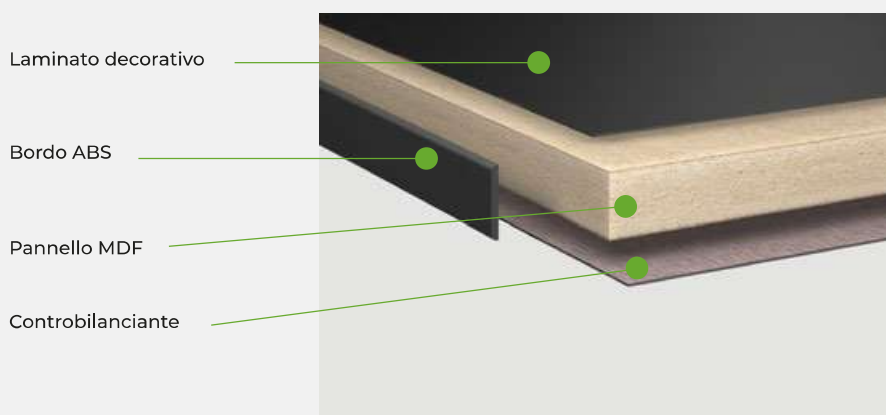

W1100
Bianco Alpino - PM